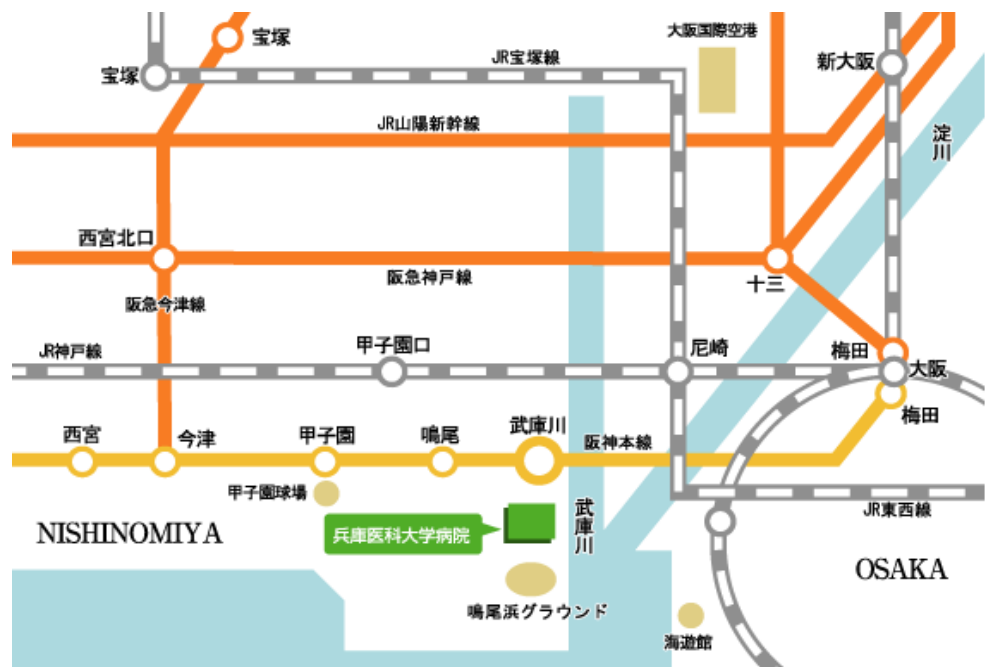

セミナー会場のご案内

会場: 兵庫医科大学 平成記念会館講堂

http://www.hyo-med.ac.jp/guide/access/access_guide/access_guide_nishinomiya.html

交通機関

- 阪神電鉄・武庫川駅下車、西出口より徒歩5分
- 阪神電鉄・甲子園駅下車、タクシーで約5分
- JR甲子園口駅下車、タクシーで約10分

会場へは、阪神電鉄・武庫川駅西出口より、高架をくぐって徒歩5分です。大学施設とは阪神電車をはさんで北側になりますのでご注意ください。